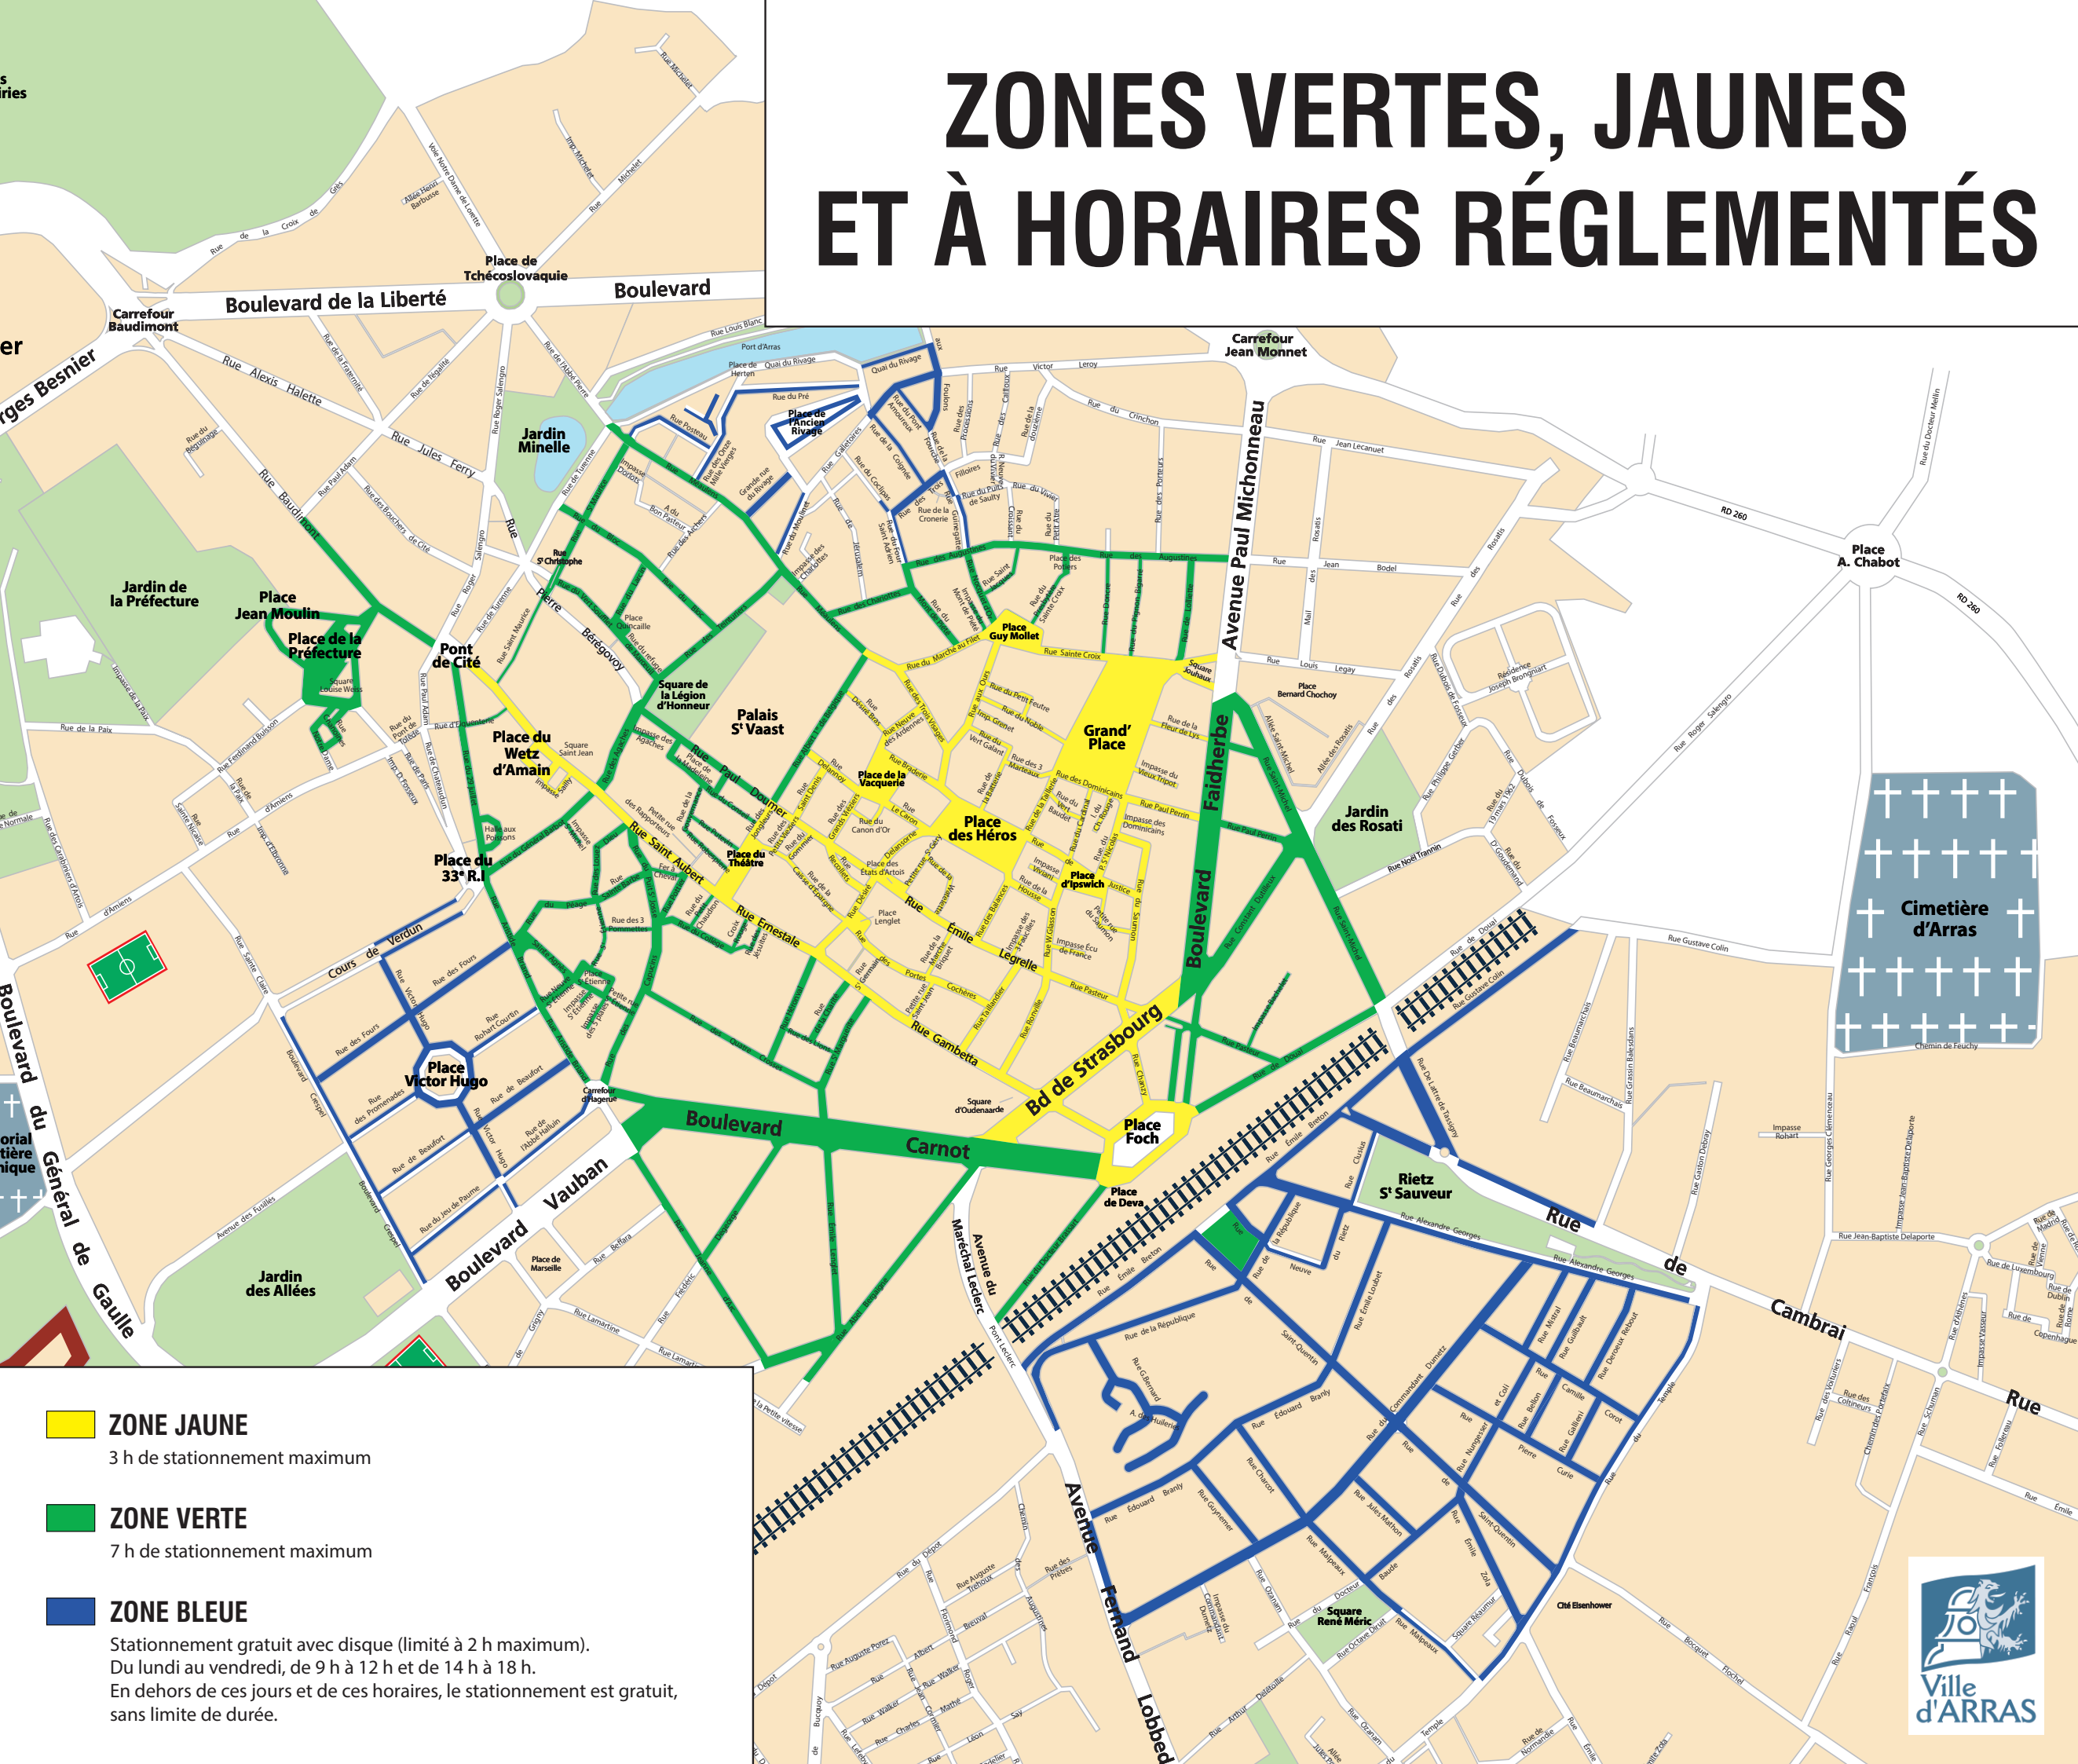

ZONES VERTES, JAUNES ET À HORAIRES RÉGLEMENTÉS

ZONE JAUNE
3 h de stationnement maximum

ZONE VERTE
7 h de stationnement maximum

ZONE BLEUE
Stationnement gratuit avec disque (limité à 2 h maximum).
Du lundi au vendredi, de 9 h à 12 h et de 14 h à 18 h.
En dehors de ces jours et de ces horaires, le stationnement est gratuit, sans limite de durée.